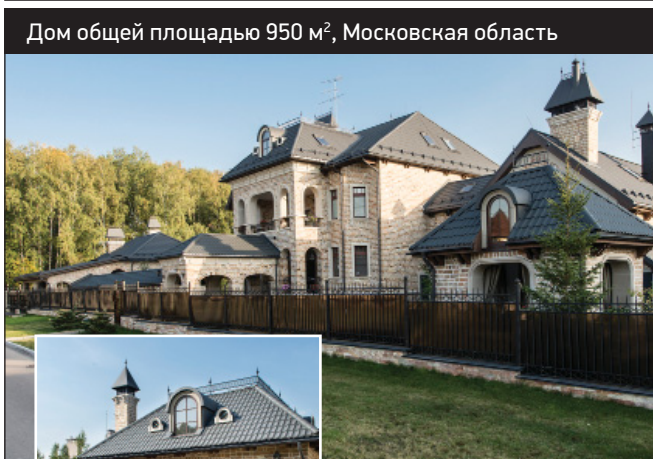

Оргкомитет Всероссийского открытого конкурса EXTERIA Best House Award

РАЗУМЕЕВА-СМИРНОВА АННА

КУШНАРЁВА-ЛЕОНЕ ОЛЬГА

ТОЩЕВ ОЛЕГ

БОЛОТНЫЙ ЕВГЕНИЙ

КУЗЯКОВ АЛЕКСАНДР

**ARCHIPROFI.RU**

СООБЩЕСТВО  
ПРОФЕССИОНАЛОВ  
ИНТЕРЬЕРНОГО  
РЫНКА

PROFESSIONAL  
NETWORK

Дом общей площадью 290 м<sup>2</sup>, Первоуральск

ЛАРИОНОВ СЕРГЕЙ, ВОРОНЦОВА ДАРЬЯ,  
ЮЛОВА МАРИНА, СКОМОРОХОВ АНТОН

Дом общей площадью 310 м<sup>2</sup>, Московская область

ФЁДОРОВА АЛЕКСАНДРА, КАЛЮТА СЕРГЕЙ,  
ГУБСКАЯ ИРИНА