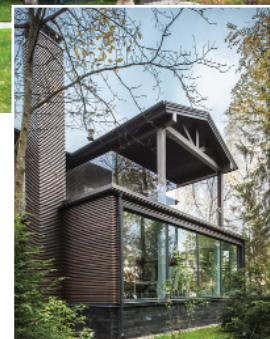

БАХАРЕВА МАРИЯ, БАХАРЕВ НИКИТА