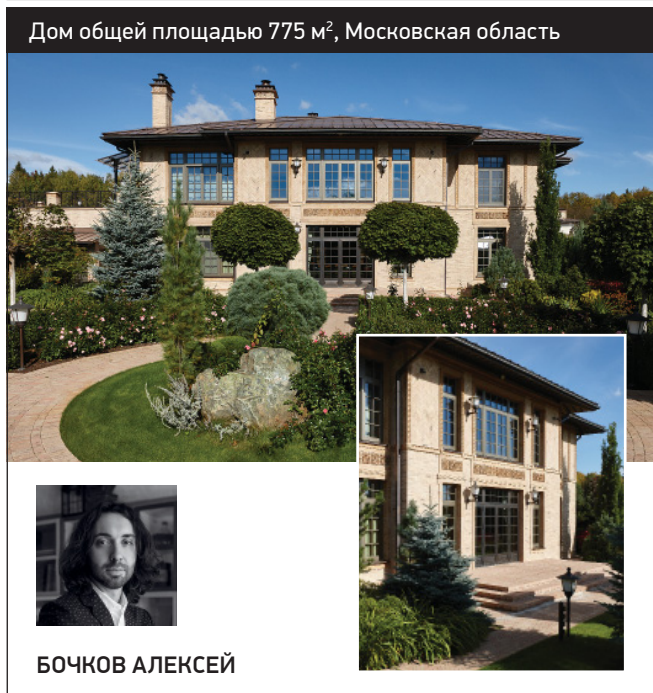

### НОМИНАЦИЯ ДАЧНЫЙ ДОМ

<b>ДУДИН ВЛАДИМИР</b> Дом, Московская обл., 103 м <sup>2</sup>	16
---	----

Оргкомитет Всероссийского открытого конкурса EXTERIA Best House Award

РАЗУМЕЕВА-СМИРНОВА АННА

КУШНАРЁВА-ЛЕОНЕ ОЛЬГА

ТОЩЕВ ОЛЕГ

БОЛОТНЫЙ ЕВГЕНИЙ

КУЗЯКОВ АЛЕКСАНДР

**ARCHIPROFI.RU**

СООБЩЕСТВО  
ПРОФЕССИОНАЛОВ  
ИНТЕРЬЕРНОГО  
РЫНКА

Дом общей площадью 800 м<sup>2</sup>, Сочи

ФЁДОРОВА АЛЕКСАНДРА

Дом общей площадью 780 м<sup>2</sup>, Москва

НАСЕДКИН СЕРГЕЙ

Дом общей площадью 868 м<sup>2</sup>, Московская область

ЛЕОНИДОВ РОМАН,  
ВОЛГИНА ЕЛЕНА