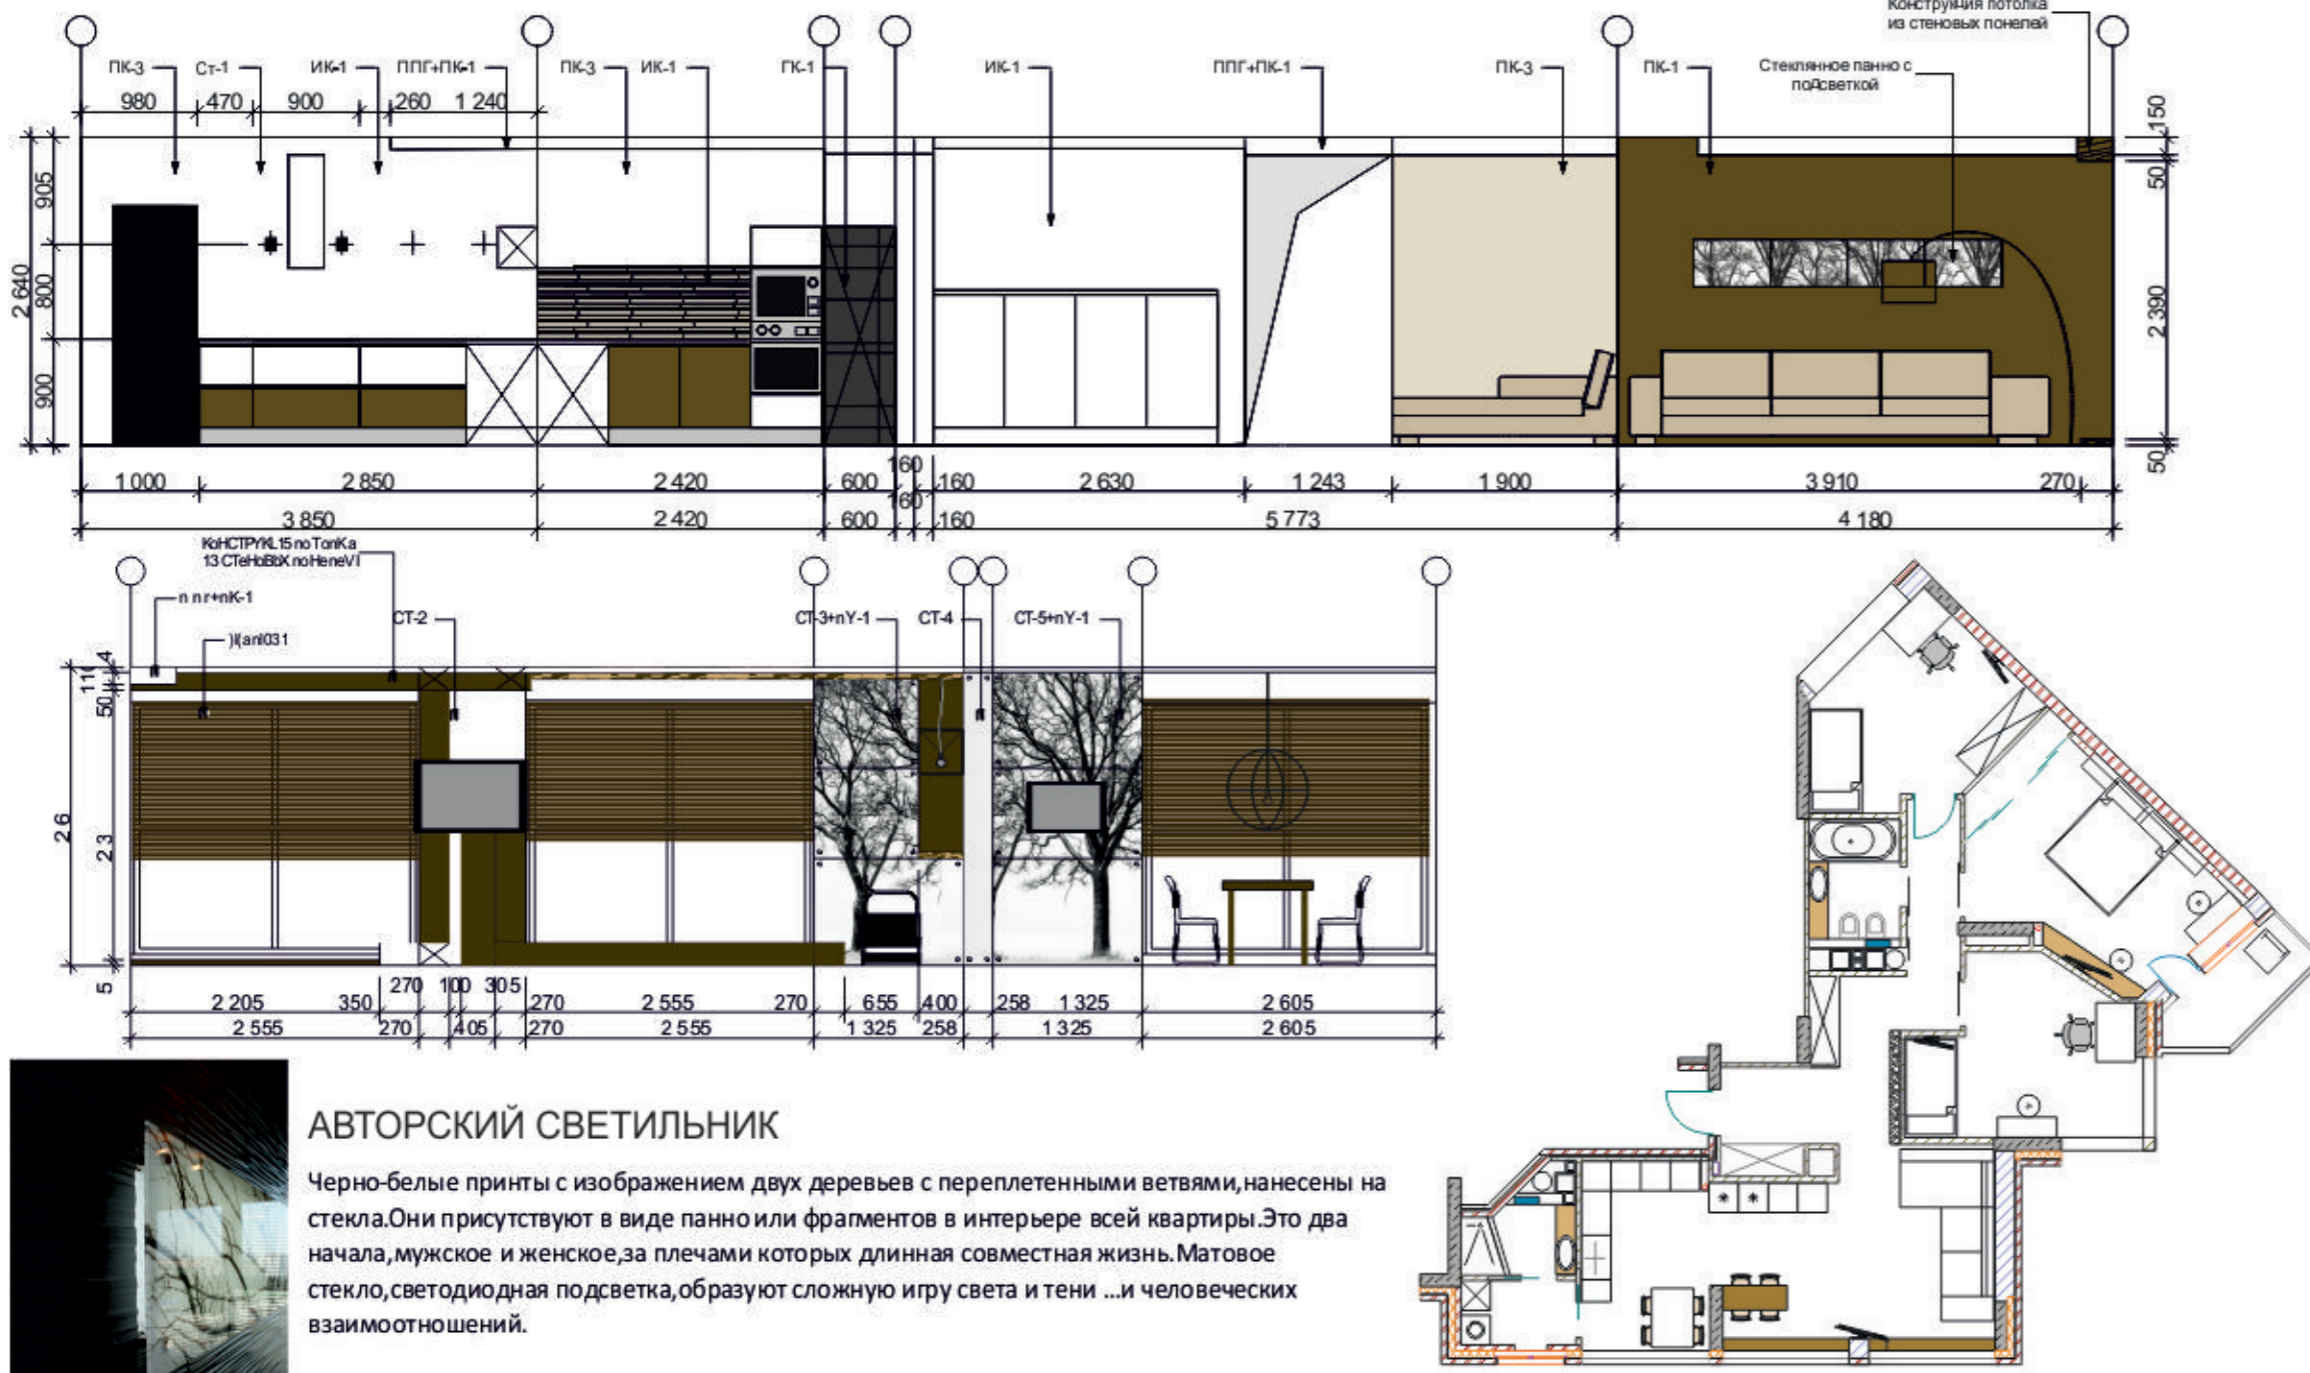

РАЗВЕРТКИ ГОСТИНОЙ

АВТОРСКИЙ СВЕТИЛЬНИК

Черно-белые принты с изображением двух деревьев с переплетенными ветвями, нанесены на стекла. Они присутствуют в виде панно или фрагментов в интерьере всей квартиры. Это два начала, мужское и женское, за плечами которых длинная совместная жизнь. Матовое стекло, светодиодная подсветка, образуют сложную игру света и тени ...и человеческих взаимоотношений.